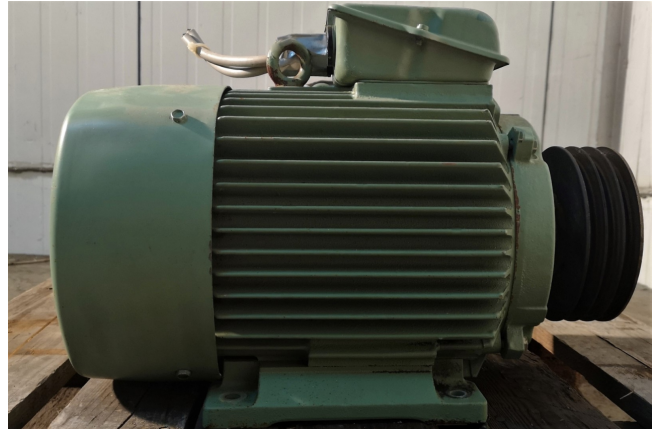

## VEM Motors KPER 132 M4

### Specifications

Brand	VEM Motors
Type	KPER 132 M4
kW	7,5
RPM	1440
Size & Weight	480x260x350 mm (LxWxH)
50 Hz / 60 Hz	50 Hz

#### Used VEM Motors KPER 132 M4

Used VEM Motors KPER 132 M4 electric motor with 7,5 kW and 1440 RPM at 50 Hz. measurements: 480x260x350 mm (LxWxH). Weight: 69 kg.